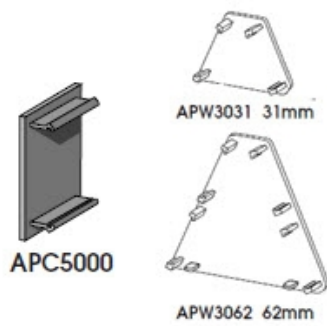

APC5000

APW3031 31mm

APW3062 62mm