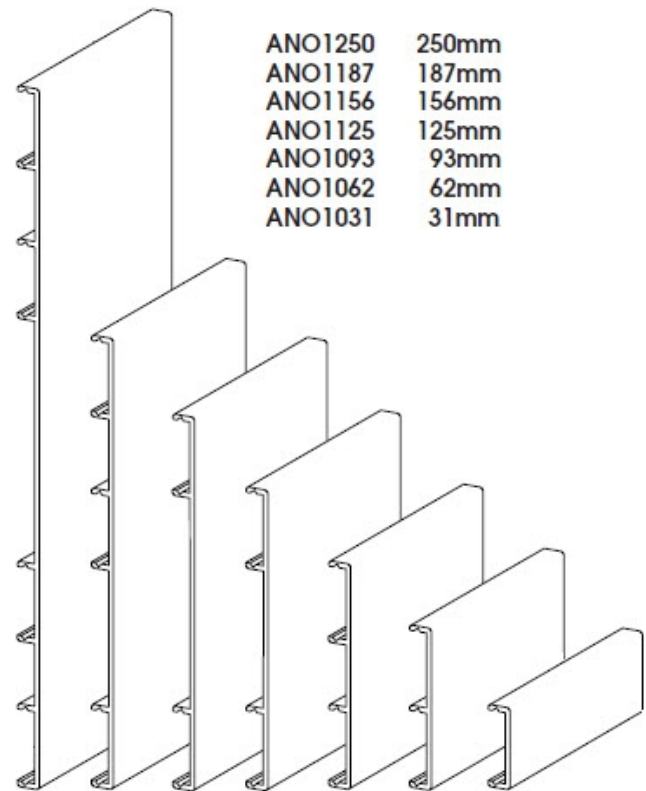

ASO1093 ASO1062 ASO1031

ASO1031.2S

ARO1031

- ANO1250 250mm
- ANO1187 187mm
- ANO1156 156mm
- ANO1125 125mm
- ANO1093 93mm
- ANO1062 62mm
- ANO1031 31mm

250mm 187mm 156mm 125mm 93mm 62mm 31mm

250 mm 218 mm 187mm 156mm 125mm 93mm 62mm 31mm

AEO1000R

APT3000B
APT2000B

APT3003R
APT2003R

APT3000L
APT2000L

APT3006R

AEO1000F

Nr. Katalogowy	Profile liternicze (dł. 5m)
AN01031	Profil literniczy 31mm
AS01031	Profil literniczy 31mm z pojedynczą wsuwką
AS01031.2S	Profil literniczy 31mm z podwójną wsuwką
AN01062	Profil literniczy 62mm
AS01062	Profil literniczy 62mm z pojedynczą wsuwką
ANO1093	Profil literniczy 93mm
ASO1093	Profil literniczy 93mm z pojedynczą wsuwką
ANO1125	Profil literniczy 125mm
AN01156	Profil literniczy 156mm
AN01187	Profil literniczy 187mm
AN01250	Profil literniczy 250mm
AN01300	Profil literniczy 300mm
	Listwy wykończeniowe (dł.5m)
AE01000	Listwa montażowa boczna/prosta
AEO1000R	Listwa montażowa boczna /zaokrąglona
AEO1000F	Profil wykończeniowy górny/dolny zaokrąglony
AEO1001	Listwa nośna podwójna /dzieląca tablicę
ANS1000	Listwa wzmacniająca/podtrzymująca profile liternicze
	Zaciski jednostronne (czarne)
APE3031	Zacisk boczny jednostronny, 31mm
APE3062	Zacisk boczny jednostronny, 62mm
APE3093	Zacisk boczny jednostronny, 93mm
APE3125	Zacisk boczny jednostronny, 125mm
APE3156	Zacisk boczny jednostronny, 156mm
APE3187	Zacisk boczny jednostronny, 187mm
APE3218	Zacisk boczny jednostronny, 218mm
APE3250	Zacisk boczny jednostronny, 250mm
	Narożniki plastikowe
APT3000B	Narożnik -prawy/lewy do AEO1000
APT3000L	Narożnik -prawy/lewy do AEO1000R i ALO1031, ANO1031
APT3003R	Narożnik -prawy/lewy do AEO1000R i ARO1031, ANO1031
APT3006R	Narożnik -prawy/lewy do AEO1000R i AEO1000F
	Akcesoria
APC5000	Plastikowy zatrzask mocujący panele liternicze
APW3031	Zacisk boczny trapezowy do tabl. na biurko, wys.31mm
APW3062	Zacisk boczny trapezowy do tabl. na biurko, wys.62mm
APK1000	Plastikowy klucz do demontażu paneli literniczych