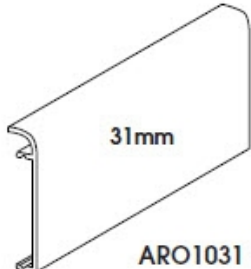

ASO1093 ASO1062 ASO1031

ASO1031.2S

ARO1031

- ANO1250 250mm
- ANO1187 187mm
- ANO1156 156mm
- ANO1125 125mm
- ANO1093 93mm
- ANO1062 62mm
- ANO1031 31mm

250mm 187mm 156mm 125mm 93mm 62mm 31mm

250 mm 218 mm 187mm 156mm 125mm 93mm 62mm 31mm

AEO1000R

APT3000B
APT2000B

APT3003R
APT2003R

APT3000L
APT2000L

APT3006R

AEO1000F

Nr. Katalogowy	Profile liternicze (dł. 5m)
AN01031	Profil literniczy 31mm
AS01031	Profil literniczy 31mm z pojedynczą wsuwką
AS01031.2S	Profil literniczy 31mm z podwójną wsuwką
AN01062	Profil literniczy 62mm
AS01062	Profil literniczy 62mm z pojedynczą wsuwką
ANO1093	Profil literniczy 93mm
ASO1093	Profil literniczy 93mm z pojedynczą wsuwką
ANO1125	Profil literniczy 125mm
AN01156	Profil literniczy 156mm
AN01187	Profil literniczy 187mm
AN01250	Profil literniczy 250mm
AN01300	Profil literniczy 300mm
	Listwy wykończeniowe (dł.5m)
AE01000	Listwa montażowa boczna/prosta
AEO1000R	Listwa montażowa boczna /zaokrąglona
AEO1000F	Profil wykończeniowy górny/dolny zaokrąglony
AEO1001	Listwa nośna podwójna /dzieląca tablicę
ANS1000	Listwa wzmacniająca/podtrzymująca profile liternicze
	Zaciski jednostronne (czarne)
APE3031	Zacisk boczny jednostronny, 31mm
APE3062	Zacisk boczny jednostronny, 62mm
APE3093	Zacisk boczny jednostronny, 93mm
APE3125	Zacisk boczny jednostronny, 125mm
APE3156	Zacisk boczny jednostronny, 156mm
APE3187	Zacisk boczny jednostronny, 187mm
APE3218	Zacisk boczny jednostronny, 218mm
APE3250	Zacisk boczny jednostronny, 250mm
	Narożniki plastikowe
APT3000B	Narożnik -prawy/lewy do AEO1000
APT3000L	Narożnik -prawy/lewy do AEO1000R i ALO1031, ANO1031
APT3003R	Narożnik -prawy/lewy do AEO1000R i ARO1031, ANO1031
APT3006R	Narożnik -prawy/lewy do AEO1000R i AEO1000F
	Akcesoria
APC5000	Plastikowy zatrzask mocujący panele liternicze
APW3031	Zacisk boczny trapezowy do tabl. na biurko, wys.31mm
APW3062	Zacisk boczny trapezowy do tabl. na biurko, wys.62mm
APK1000	Plastikowy klucz do demontażu paneli literniczych