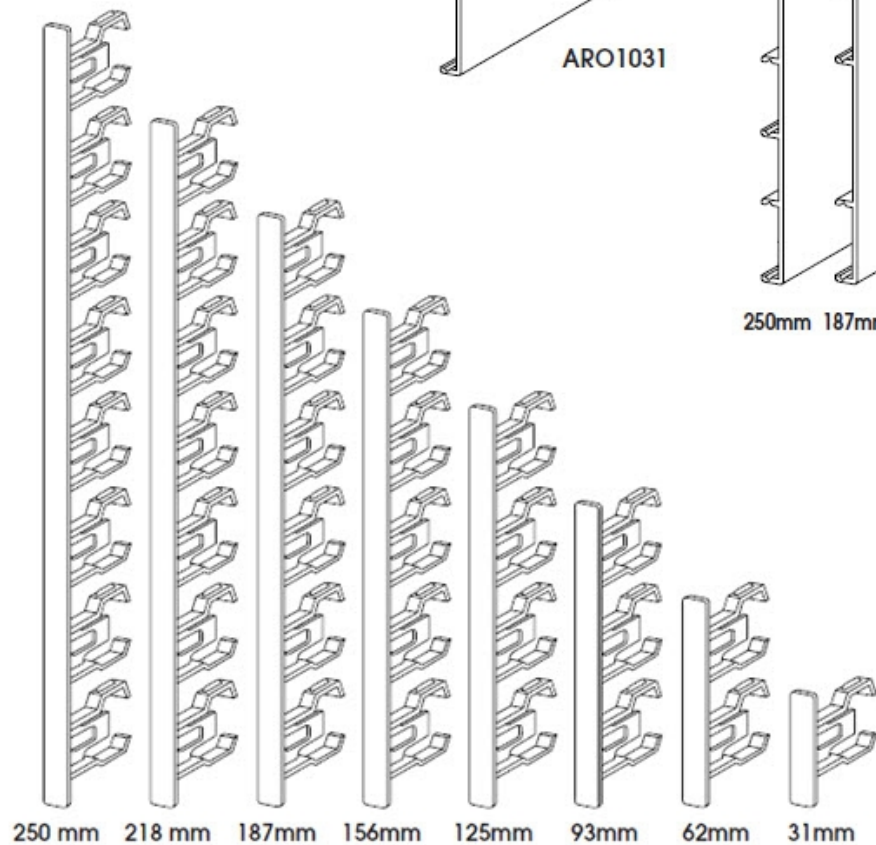

ASO1093 ASO1062 ASO1031

ASO1031.2S

ARO1031

- ANO1250 250mm
- ANO1187 187mm
- ANO1156 156mm
- ANO1125 125mm
- ANO1093 93mm
- ANO1062 62mm
- ANO1031 31mm

250mm 187mm 156mm 125mm 93mm 62mm 31mm

250 mm 218 mm 187mm 156mm 125mm 93mm 62mm 31mm

AEO1000R

APT3000B
APT2000B

APT3003R
APT2003R

APT3000L
APT2000L

APT3006R

AEO1000F

Nr. Katalogowy	Profile liternicze (dł. 5m)
AN01031	Profil literniczy 31mm
AS01031	Profil literniczy 31mm z pojedynczą wsuwką
AS01031.2S	Profil literniczy 31mm z podwójną wsuwką
AN01062	Profil literniczy 62mm
AS01062	Profil literniczy 62mm z pojedynczą wsuwką
ANO1093	Profil literniczy 93mm
ASO1093	Profil literniczy 93mm z pojedynczą wsuwką
ANO1125	Profil literniczy 125mm
AN01156	Profil literniczy 156mm
AN01187	Profil literniczy 187mm
AN01250	Profil literniczy 250mm
AN01300	Profil literniczy 300mm
	Listwy wykończeniowe (dł.5m)
AE01000	Listwa montażowa boczna/prosta
AEO1000R	Listwa montażowa boczna /zaokrąglona
AEO1000F	Profil wykończeniowy górny/dolny zaokrąglony
AEO1001	Listwa nośna podwójna /dzieląca tablicę
ANS1000	Listwa wzmacniająca/podtrzymująca profile liternicze
	Zaciski jednostronne (czarne)
APE3031	Zacisk boczny jednostronny, 31mm
APE3062	Zacisk boczny jednostronny, 62mm
APE3093	Zacisk boczny jednostronny, 93mm
APE3125	Zacisk boczny jednostronny, 125mm
APE3156	Zacisk boczny jednostronny, 156mm
APE3187	Zacisk boczny jednostronny, 187mm
APE3218	Zacisk boczny jednostronny, 218mm
APE3250	Zacisk boczny jednostronny, 250mm
	Narożniki plastikowe
APT3000B	Narożnik -prawy/lewy do AEO1000
APT3000L	Narożnik -prawy/lewy do AEO1000R i ALO1031, ANO1031
APT3003R	Narożnik -prawy/lewy do AEO1000R i ARO1031, ANO1031
APT3006R	Narożnik -prawy/lewy do AEO1000R i AEO1000F
	Akcesoria
APC5000	Plastikowy zatrzask mocujący panele liternicze
APW3031	Zacisk boczny trapezowy do tabl. na biurko, wys.31mm
APW3062	Zacisk boczny trapezowy do tabl. na biurko, wys.62mm
APK1000	Plastikowy klucz do demontażu paneli literniczych