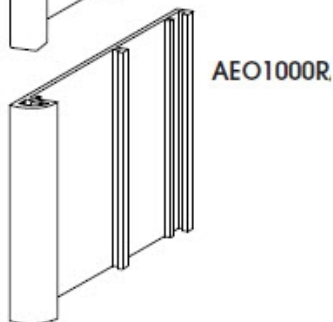

- APE3250
- APE3218
- APE3187
- APE3156
- APE3125
- APE3093
- APE3062
- APE3031

APC5000

APW3031 31mm

APW3062 62mm

APK1000

ANS1000

AEO1000

AEO1001

AEO1000R

APT3000B
APT2000B

APT3003R
APT2003R

APT3000L
APT2000L

APT3006R

AEO1000F

Nr. Katalogowy	Profile liternicze (dł. 5m)
AN01031	Profil literniczy 31mm
AS01031	Profil literniczy 31mm z pojedynczą wsuwką
AS01031.2S	Profil literniczy 31mm z podwójną wsuwką
AN01062	Profil literniczy 62mm
AS01062	Profil literniczy 62mm z pojedynczą wsuwką
ANO1093	Profil literniczy 93mm
ASO1093	Profil literniczy 93mm z pojedynczą wsuwką
ANO1125	Profil literniczy 125mm
AN01156	Profil literniczy 156mm
AN01187	Profil literniczy 187mm
AN01250	Profil literniczy 250mm
AN01300	Profil literniczy 300mm
	Listwy wykończeniowe (dł.5m)
AE01000	Listwa montażowa boczna/prosta
AEO1000R	Listwa montażowa boczna /zaokrąglona
AEO1000F	Profil wykończeniowy górny/dolny zaokrąglony
AEO1001	Listwa nośna podwójna /dzieląca tablicę
ANS1000	Listwa wzmacniająca/podtrzymująca profile liternicze
	Zaciski jednostronne (czarne)
APE3031	Zacisk boczny jednostronny, 31mm
APE3062	Zacisk boczny jednostronny, 62mm
APE3093	Zacisk boczny jednostronny, 93mm
APE3125	Zacisk boczny jednostronny, 125mm
APE3156	Zacisk boczny jednostronny, 156mm
APE3187	Zacisk boczny jednostronny, 187mm
APE3218	Zacisk boczny jednostronny, 218mm
APE3250	Zacisk boczny jednostronny, 250mm
	Narożniki plastikowe
APT3000B	Narożnik -prawy/lewy do AEO1000
APT3000L	Narożnik -prawy/lewy do AEO1000R i ALO1031, ANO1031
APT3003R	Narożnik -prawy/lewy do AEO1000R i ARO1031, ANO1031
APT3006R	Narożnik -prawy/lewy do AEO1000R i AEO1000F
	Akcesoria
APC5000	Plastikowy zatrzask mocujący panele liternicze
APW3031	Zacisk boczny trapezowy do tabl. na biurko, wys.31mm
APW3062	Zacisk boczny trapezowy do tabl. na biurko, wys.62mm
APK1000	Plastikowy klucz do demontażu paneli literniczych