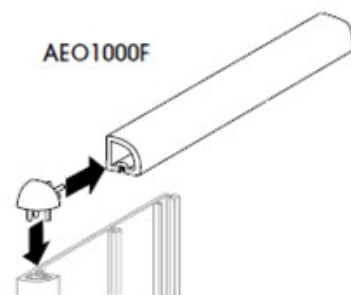

AEO1000R

APT3000B
APT2000B

APT3003R
APT2003R

APT3000L
APT2000L

APT3006R

AEO1000F

Nr. Katalogowy	Profile liternicze (dł. 5m)
AN01031	Profil literniczy 31mm
AS01031	Profil literniczy 31mm z pojedynczą wsuwką
AS01031.2S	Profil literniczy 31mm z podwójną wsuwką
AN01062	Profil literniczy 62mm
AS01062	Profil literniczy 62mm z pojedynczą wsuwką
ANO1093	Profil literniczy 93mm
ASO1093	Profil literniczy 93mm z pojedynczą wsuwką
ANO1125	Profil literniczy 125mm
AN01156	Profil literniczy 156mm
AN01187	Profil literniczy 187mm
AN01250	Profil literniczy 250mm
AN01300	Profil literniczy 300mm
	Listwy wykończeniowe (dł.5m)
AE01000	Listwa montażowa boczna/prosta
AEO1000R	Listwa montażowa boczna /zaokrąglona
AEO1000F	Profil wykończeniowy górny/dolny zaokrąglony
AEO1001	Listwa nośna podwójna /dzieląca tablicę
ANS1000	Listwa wzmacniająca/podtrzymująca profile liternicze
	Zaciski jednostronne (czarne)
APE3031	Zacisk boczny jednostronny, 31mm
APE3062	Zacisk boczny jednostronny, 62mm
APE3093	Zacisk boczny jednostronny, 93mm
APE3125	Zacisk boczny jednostronny, 125mm
APE3156	Zacisk boczny jednostronny, 156mm
APE3187	Zacisk boczny jednostronny, 187mm
APE3218	Zacisk boczny jednostronny, 218mm
APE3250	Zacisk boczny jednostronny, 250mm
	Narożniki plastikowe
APT3000B	Narożnik -prawy/lewy do AEO1000
APT3000L	Narożnik -prawy/lewy do AEO1000R i ALO1031, ANO1031
APT3003R	Narożnik -prawy/lewy do AEO1000R i ARO1031, ANO1031
APT3006R	Narożnik -prawy/lewy do AEO1000R i AEO1000F
	Akcesoria
APC5000	Plastikowy zatrzask mocujący panele liternicze
APW3031	Zacisk boczny trapezowy do tabl. na biurko, wys.31mm
APW3062	Zacisk boczny trapezowy do tabl. na biurko, wys.62mm
APK1000	Plastikowy klucz do demontażu paneli literniczych