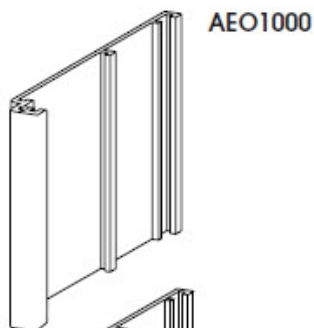

AEO1000R

AEO1000