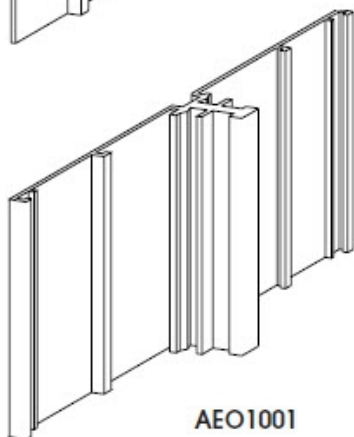

- APE3250
- APE3218
- APE3187
- APE3156
- APE3125
- APE3093
- APE3062
- APE3031

APC5000

APW3031 31mm

APW3062 62mm

APK1000

ANS1000

AEO1000

AEO1001

AEO1000R

APT3000B
APT2000B

APT3003R
APT2003R

APT3000L
APT2000L

APT3006R

AEO1000F

Nr. Katalogowy	Profile liternicze (dł. 5m)
AN01031	Profil literniczy 31mm
AS01031	Profil literniczy 31mm z pojedynczą wsuwką
AS01031.2S	Profil literniczy 31mm z podwójną wsuwką
AN01062	Profil literniczy 62mm
AS01062	Profil literniczy 62mm z pojedynczą wsuwką
ANO1093	Profil literniczy 93mm
ASO1093	Profil literniczy 93mm z pojedynczą wsuwką
ANO1125	Profil literniczy 125mm
AN01156	Profil literniczy 156mm
AN01187	Profil literniczy 187mm
AN01250	Profil literniczy 250mm
AN01300	Profil literniczy 300mm
	Listwy wykończeniowe (dł.5m)
AE01000	Listwa montażowa boczna/prosta
AEO1000R	Listwa montażowa boczna /zaokrąglona
AEO1000F	Profil wykończeniowy górny/dolny zaokrąglony
AEO1001	Listwa nośna podwójna /dzieląca tablicę
ANS1000	Listwa wzmacniająca/podtrzymująca profile liternicze
	Zaciski jednostronne (czarne)
APE3031	Zacisk boczny jednostronny, 31mm
APE3062	Zacisk boczny jednostronny, 62mm
APE3093	Zacisk boczny jednostronny, 93mm
APE3125	Zacisk boczny jednostronny, 125mm
APE3156	Zacisk boczny jednostronny, 156mm
APE3187	Zacisk boczny jednostronny, 187mm
APE3218	Zacisk boczny jednostronny, 218mm
APE3250	Zacisk boczny jednostronny, 250mm
	Narożniki plastikowe
APT3000B	Narożnik -prawy/lewy do AEO1000
APT3000L	Narożnik -prawy/lewy do AEO1000R i ALO1031, ANO1031
APT3003R	Narożnik -prawy/lewy do AEO1000R i ARO1031, ANO1031
APT3006R	Narożnik -prawy/lewy do AEO1000R i AEO1000F
	Akcesoria
APC5000	Plastikowy zatrzask mocujący panele liternicze
APW3031	Zacisk boczny trapezowy do tabl. na biurko, wys.31mm
APW3062	Zacisk boczny trapezowy do tabl. na biurko, wys.62mm
APK1000	Plastikowy klucz do demontażu paneli literniczych